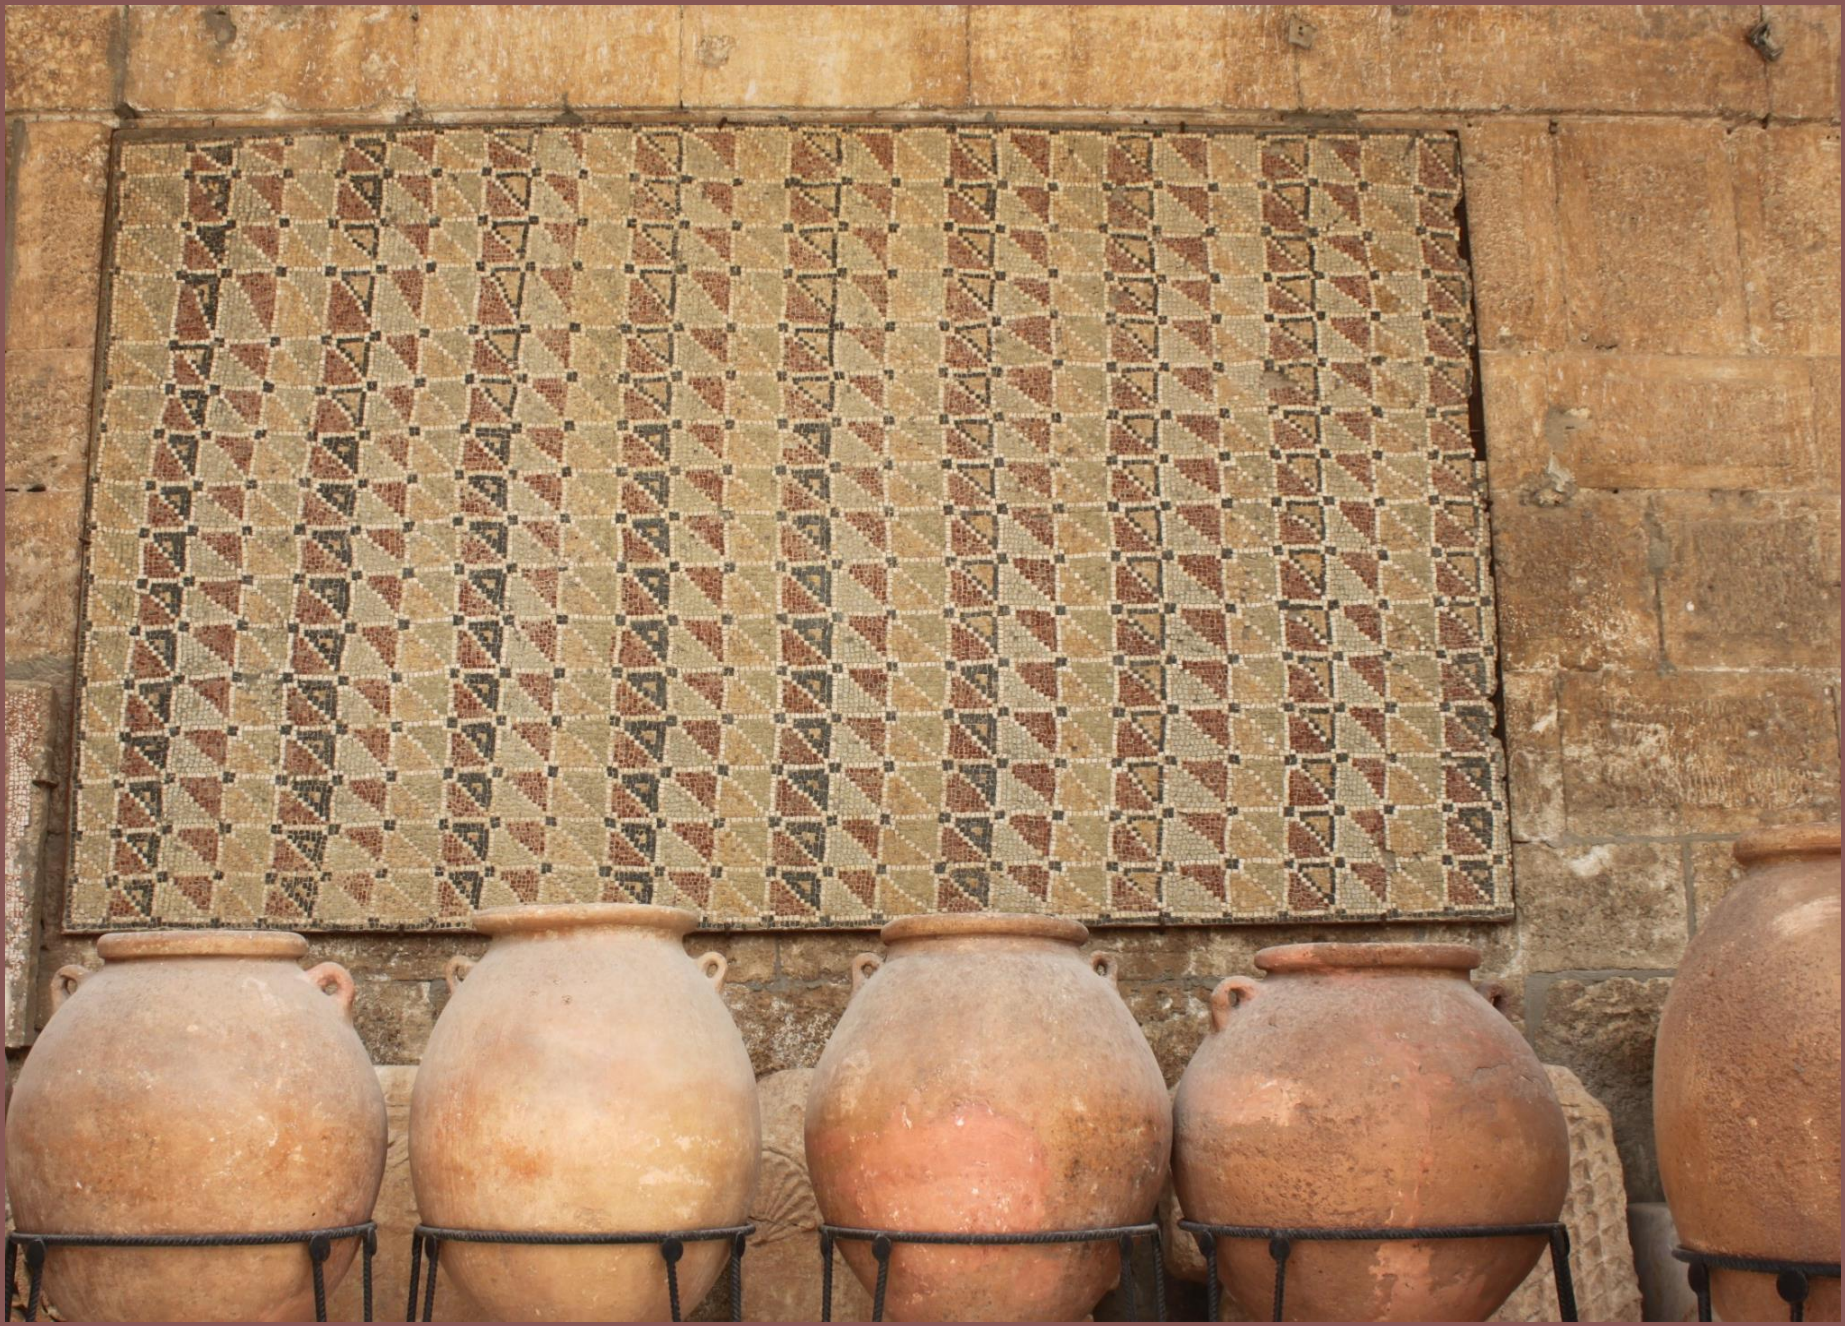

KARAWANSEREI Maarat al-Numan

Größte Karawanserei auf syrischem Boden

still app
concern
The ph
ships at
Zion
the hel
We v
re plus
1- pa
eternu
2-PII
resur
3-De
4- Eg
and h
5- Pa
6- Hu
7- Pa
gomi
repre
8-14
decr
dum
9- Vi
10- C
11- C
XP)
12- S
is be

Sammlung von Bodenmosaiken aus dem 4. bis 7. Jh.

Romulus und Remus von 511n.Z.

MINIPIE
POMIE
APXITIA
KEΛONT

ΠΡΟΣΕΤΙΣΚΟΝ Μ
ΣΜΑΓΑΤΕΡΙΟΝ
ΒΣΕΤΗΘΗΝΒΕ
ΣΗΝΤΕΑΝΒΙΚΟΥ
ΣΗΝΕΒΗΤΙΣΥΜΕΩΝ
ΑΤΑΚΑΙΕΚΑΤΑΒ
ΙΣΧΥΕΙΛΑΥΤΟΝΣΕΡΤΙΣ